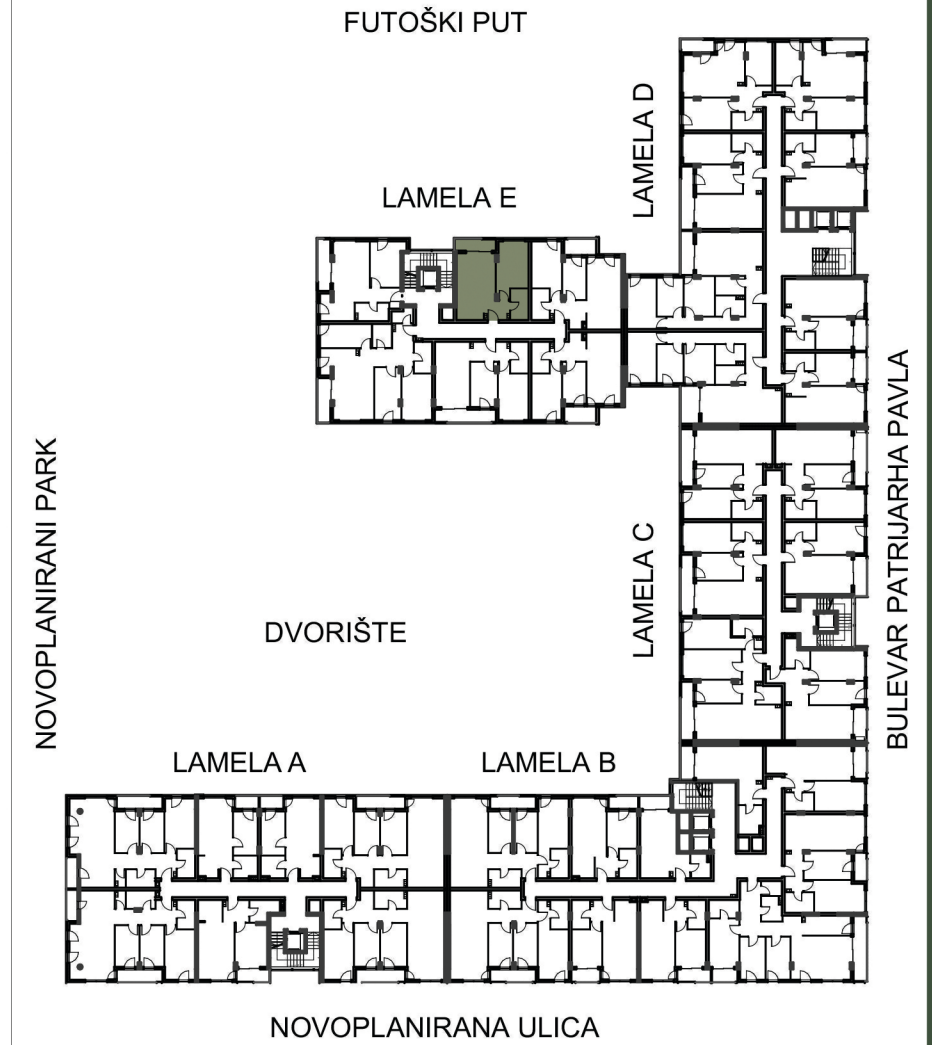

WEST GARDEN

RESIDENCE

Investitor: DOO "DAMA GRADNJA", Novi Sad
 Objekat: STAMBENI KOMPLEKS,
 SPRATNOST Po2+Po1+Pr+8
 Lokacija: Kat. Parcela: 8019 K.O. Novi Sad II

LAMELA E

45.18 m²

OBRAČUN POVRŠINA				
br.	Prostorija	Površina	P red 3%	Pod
L-E Stan 01				
01	Hodnik	3.87	3.76	Plocice ...
02	Dnevni boravak...	15.78	15.31	Parket..
03	Kuhinja	4.60	4.46	Plocice ...
04	Kupatilo	4.79	4.64	Plocice ...
05	Spavaca soba	13.84	13.43	Parket..
06	Terasa	3.69	3.58	Ker. spo...
		46.57 m²	45.18 m²	

POZICIJA LAMELE

SPRAT	1	2	3	4	5	6	7	8
STAN	01	07	13	19	25	31	37	43