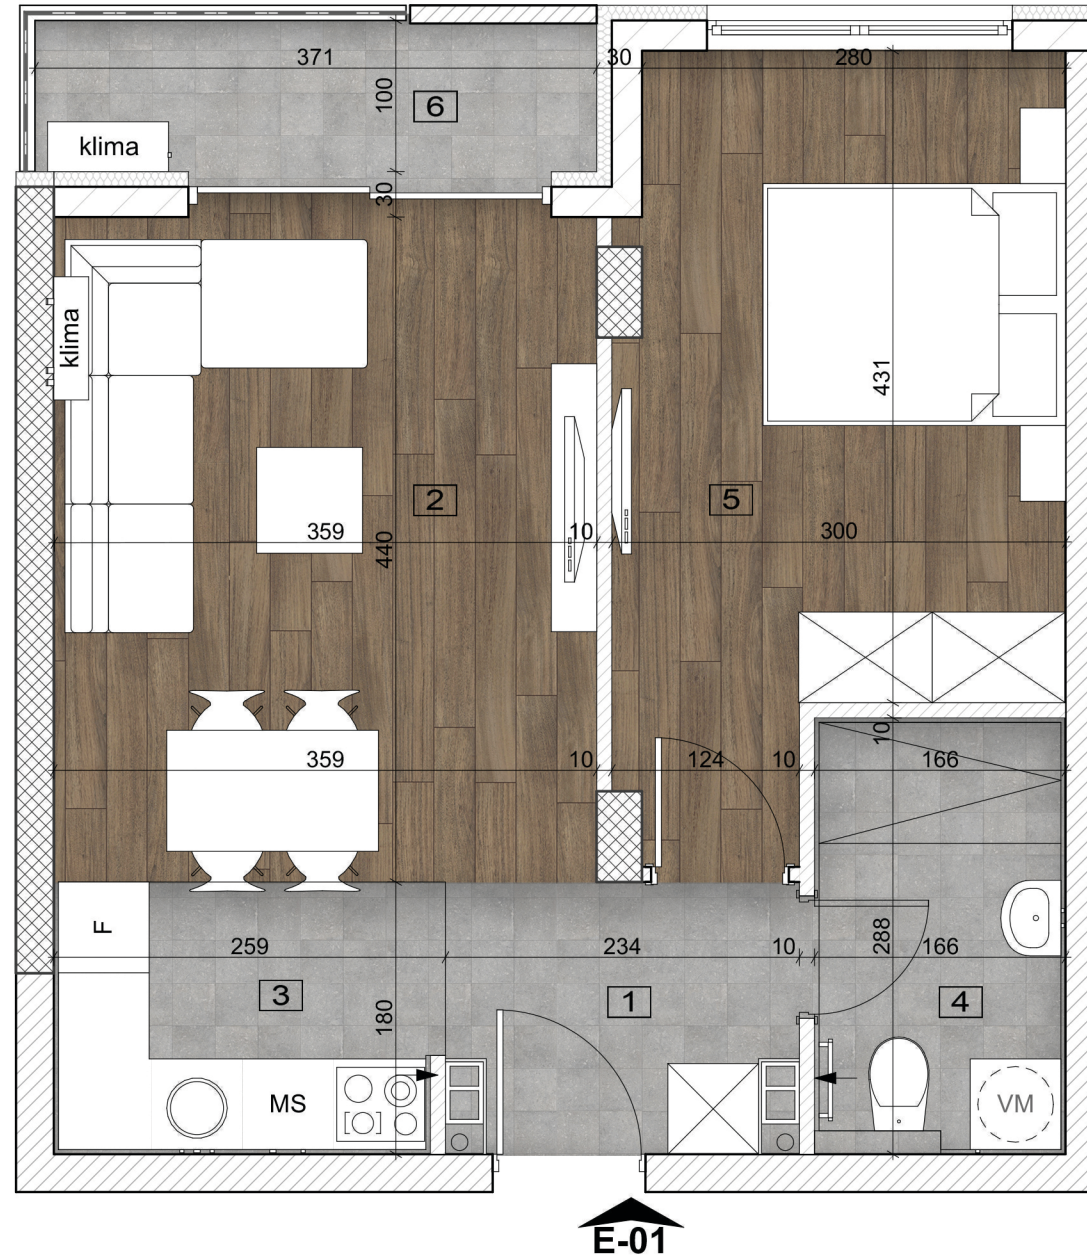

WEST GARDEN

RESIDENCE

Investitor: DOO "DAMA GRADNJA", Novi Sad
 Objekat: STAMBENI KOMPLEKS,
 SPRATNOST Po2+Po1+Pr+8
 Lokacija: Kat. Parcela: 8019 K.O. Novi Sad II

LAMELA E

45.18 m²

OBRAČUN POVRŠINA				
br.	Prostorija	Površina	P red 3%	Pod
L-E Stan 01				
01	Hodnik	3.87	3.76	Plocice ...
02	Dnevni boravak...	15.78	15.31	Parket..
03	Kuhinja	4.60	4.46	Plocice ...
04	Kupatilo	4.79	4.64	Plocice ...
05	Spavaca soba	13.84	13.43	Parket..
06	Terasa	3.69	3.58	Ker. spo...
		46.57 m²	45.18 m²	

POZICIJA LAMELE

SPRAT	1	2	3	4	5	6	7	8
STAN	01	07	13	19	25	31	37	43