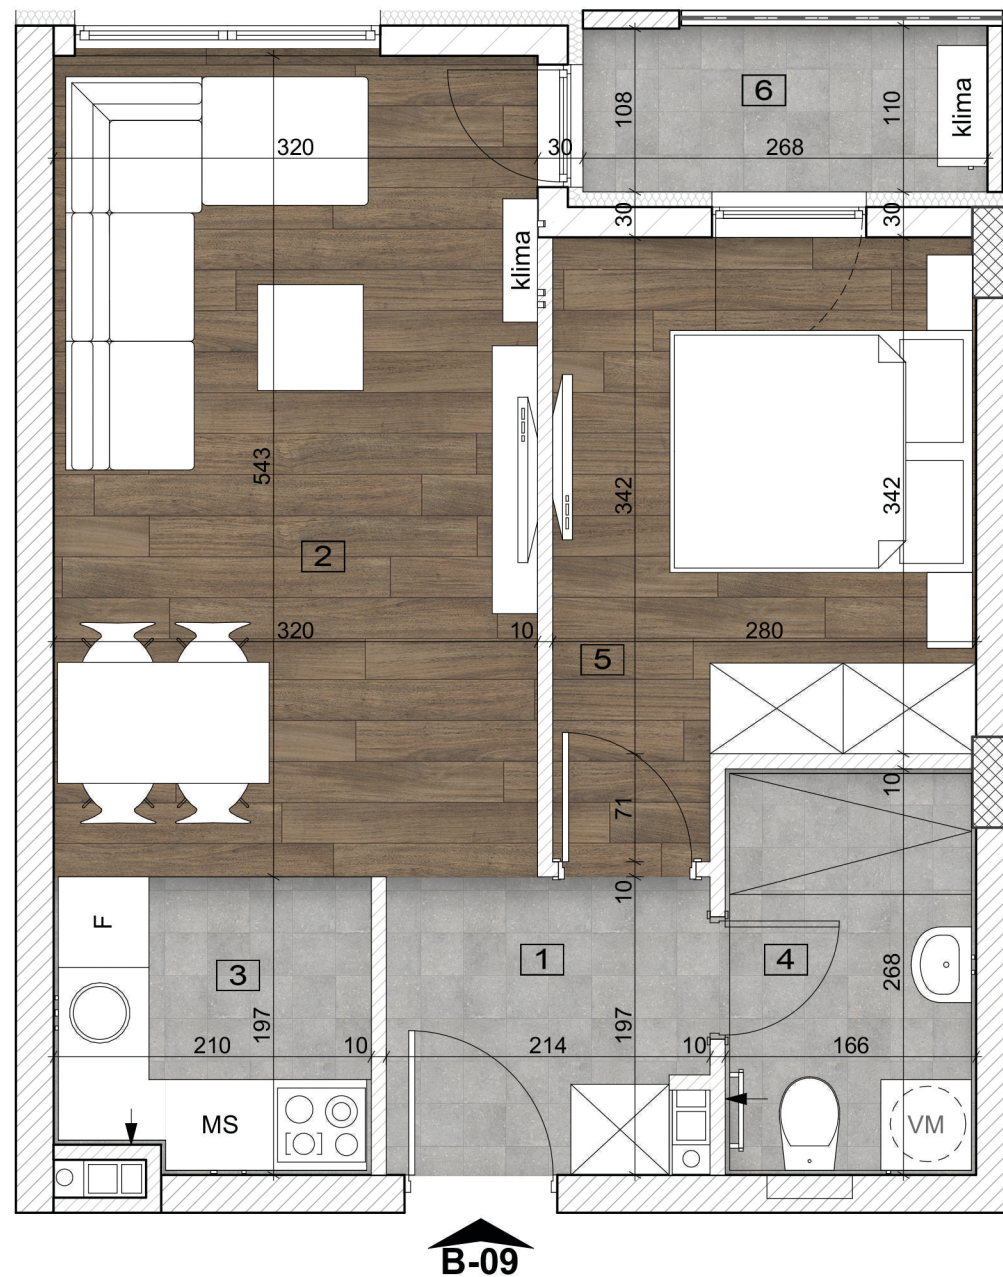

WEST GARDEN

RESIDENCE

Investitor: DOO "DAMA GRADNJA", Novi Sad
 Objekat: STAMBENI KOMPLEKS,
 SPRATNOST Po2+Po1+Pr+8
 Lokacija: Kat. Parcela: 8019 K.O. Novi Sad II

LAMELA B

41.76 m²

OBRAČUN POVRŠINA				
br.	Prostorija	Površina	P red 3%	Pod
L-B Stan 09				
01	Hodnik	4.05	3.93	Plocice ...
02	Dnevni boravak...	17.37	16.82	Parket..
03	Kuhinja	4.00	3.88	Plocice ...
04	Kupatilo	4.45	4.31	Plocice ...
05	Spavaca soba	10.29	9.98	Parket..
06	Terasa	2.93	2.84	Ker. spo...
		43.09 m²	41.76 m²	

POZICIJA LAMELE

SPRAT	1	2	3	4	5	6	7	8
STAN	09	19	29	39	49	59	69	79