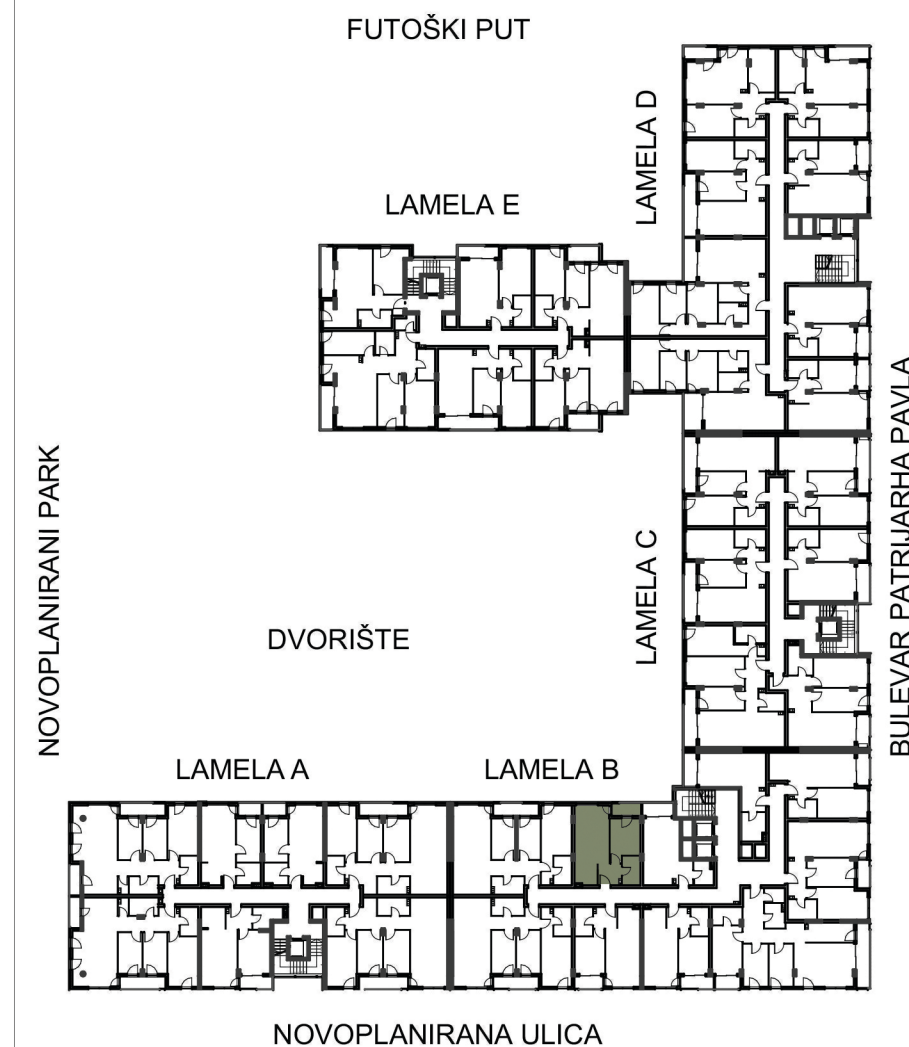

WEST GARDEN

RESIDENCE

Investitor: DOO "DAMA GRADNJA", Novi Sad
 Objekat: STAMBENI KOMPLEKS,
 SPRATNOST Po2+Po1+Pr+8
 Lokacija: Kat. Parcela: 8019 K.O. Novi Sad II

LAMELA B

41.76 m²

OBRAČUN POVRŠINA				
br.	Prostorija	Površina	P red 3%	Pod
L-B Stan 09				
01	Hodnik	4.05	3.93	Plocice ...
02	Dnevni boravak...	17.37	16.82	Parket..
03	Kuhinja	4.00	3.88	Plocice ...
04	Kupatilo	4.45	4.31	Plocice ...
05	Spavaca soba	10.29	9.98	Parket..
06	Terasa	2.93	2.84	Ker. spo...
		43.09 m²	41.76 m²	

POZICIJA LAMELE

SPRAT	1	2	3	4	5	6	7	8
STAN	09	19	29	39	49	59	69	79