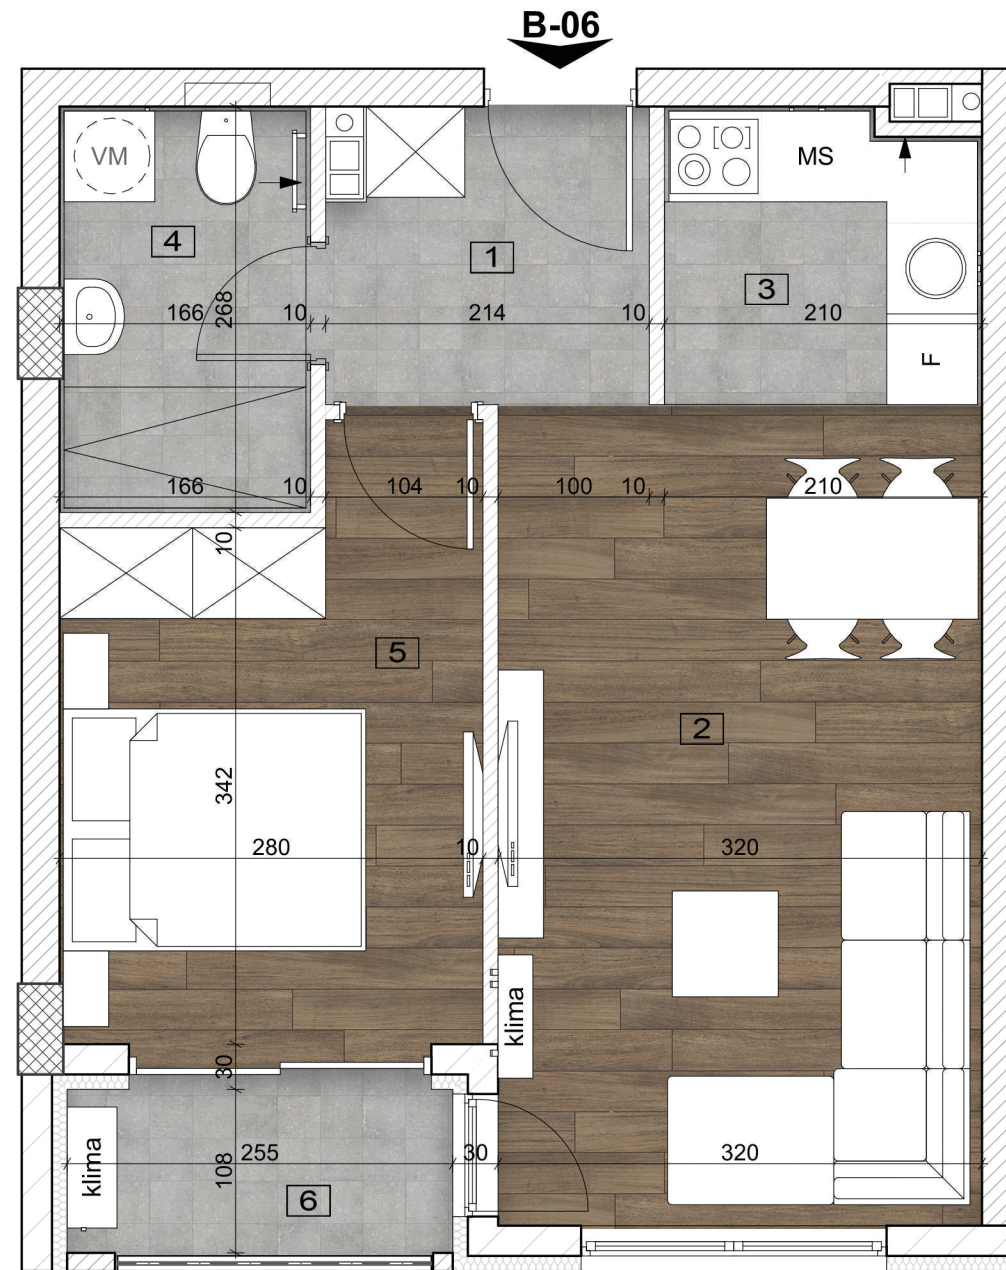

WEST GARDEN

RESIDENCE

Investitor: DOO "DAMA GRADNJA", Novi Sad
 Objekat: STAMBENI KOMPLEKS,
 SPRATNOST Po2+Po1+Pr+8
 Lokacija: Kat. Parcela: 8019 K.O. Novi Sad II

LAMELA B

41.67 m²

OBRAČUN POVRŠINA				
br.	Prostorija	Površina	P red 3%	Pod
L-B Stan 06				
01	Hodnik	4.05	3.93	Plocice ...
02	Dnevni boravak...	17.37	16.85	Parket..
03	Kuhinja	4.00	3.88	Plocice ...
04	Kupatilo	4.44	4.31	Plocice ...
05	Spavaca soba	10.29	9.99	Parket..
06	Terasa	2.80	2.71	Ker. spo...
		42.95 m²	41.67 m²	

POZICIJA LAMELE

SPRAT	1	2	3	4	5	6	7	8
STAN	06	16	26	36	46	56	66	76