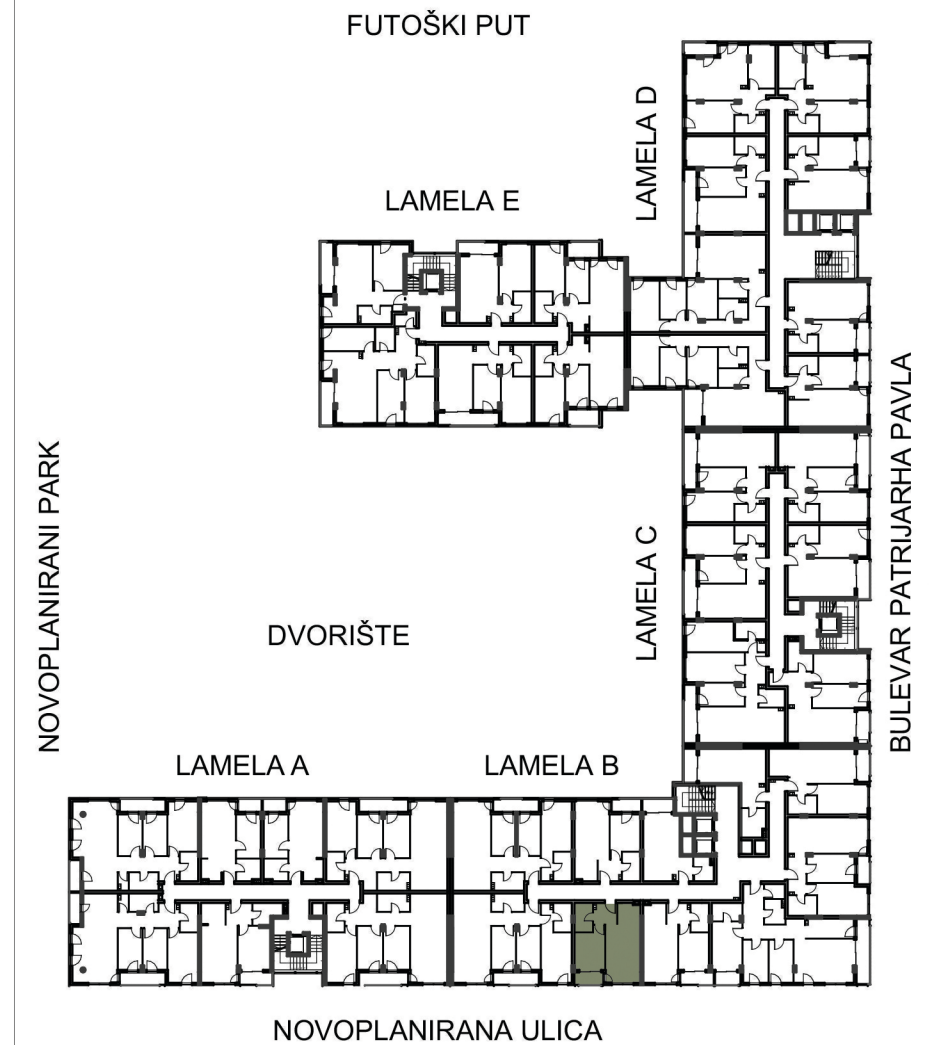

WEST GARDEN

RESIDENCE

Investitor: DOO "DAMA GRADNJA", Novi Sad
 Objekat: STAMBENI KOMPLEKS,
 SPRATNOST Po2+Po1+Pr+8
 Lokacija: Kat. Parcela: 8019 K.O. Novi Sad II

LAMELA B

41.67 m²

OBRAČUN POVRŠINA				
br.	Prostorija	Površina	P red 3%	Pod
L-B Stan 06				
01	Hodnik	4.05	3.93	Plocice ...
02	Dnevni boravak...	17.37	16.85	Parket..
03	Kuhinja	4.00	3.88	Plocice ...
04	Kupatilo	4.44	4.31	Plocice ...
05	Spavaca soba	10.29	9.99	Parket..
06	Terasa	2.80	2.71	Ker. spo...
		42.95 m²	41.67 m²	

POZICIJA LAMELE

SPRAT	1	2	3	4	5	6	7	8
STAN	06	16	26	36	46	56	66	76