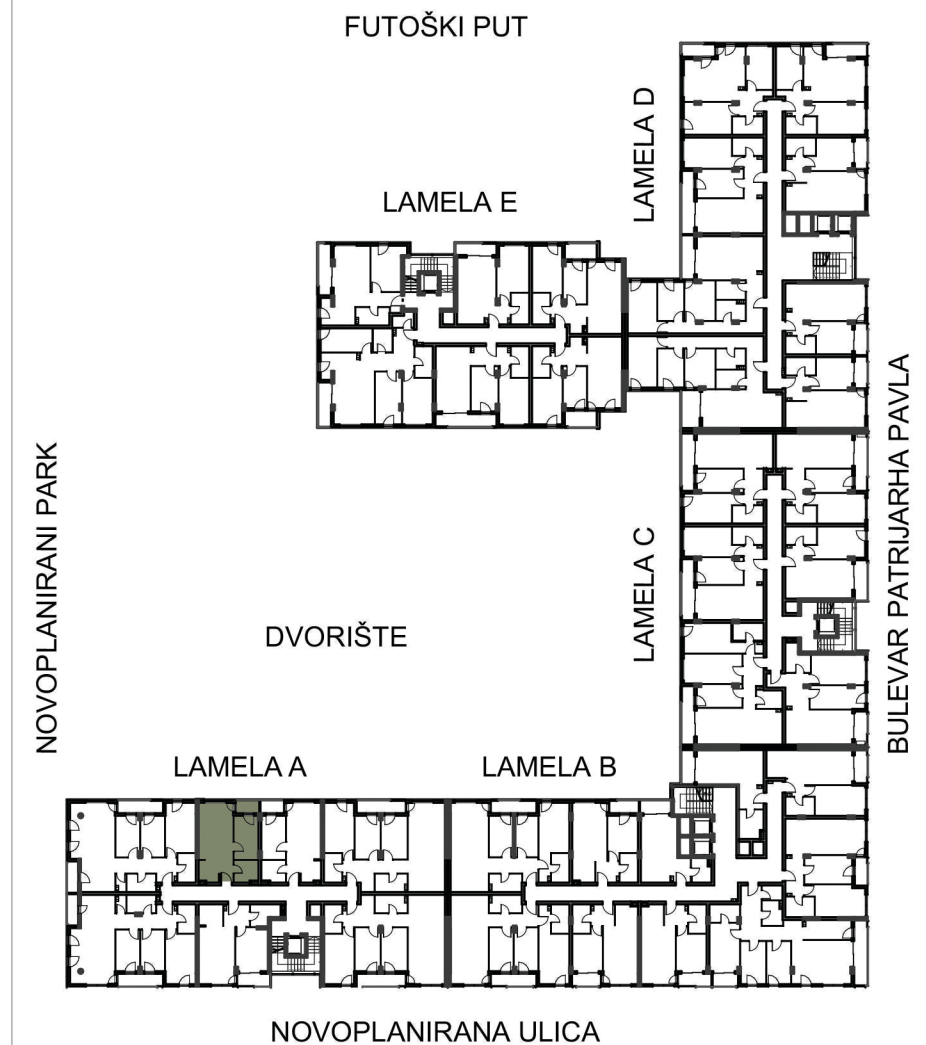

WEST GARDEN

RESIDENCE

Investitor: DOO "DAMA GRADNJA", Novi Sad
 Objekat: STAMBENI KOMPLEKS,
 SPRATNOST Po2+Po1+Pr+8
 Lokacija: Kat. Parcela: 8019 K.O. Novi Sad II

LAMELA A

38.09 m²

OBRAČUN POVRŠINA					
br.	Prostorija	Površina	P red 3%	Pod	
L-A Stan 04					
01	Hodnik	2.73	2.65	Plocice ...	
02	Dnevni boravak...	16.77	16.26	Parket..	
03	Kuhinja	3.90	3.78	Plocice ...	
04	Kupatilo	4.47	4.34	Plocice ...	
05	Spavaca soba	9.06	8.79	Parket..	
06	Terasa	2.34	2.27	Parket..	
		39.27 m²	38.09 m²		

POZICIJA LAMELE

SPRAT	1	2	3	4	5	6	7	8
STAN	04	11	18	25	32	39	46	53