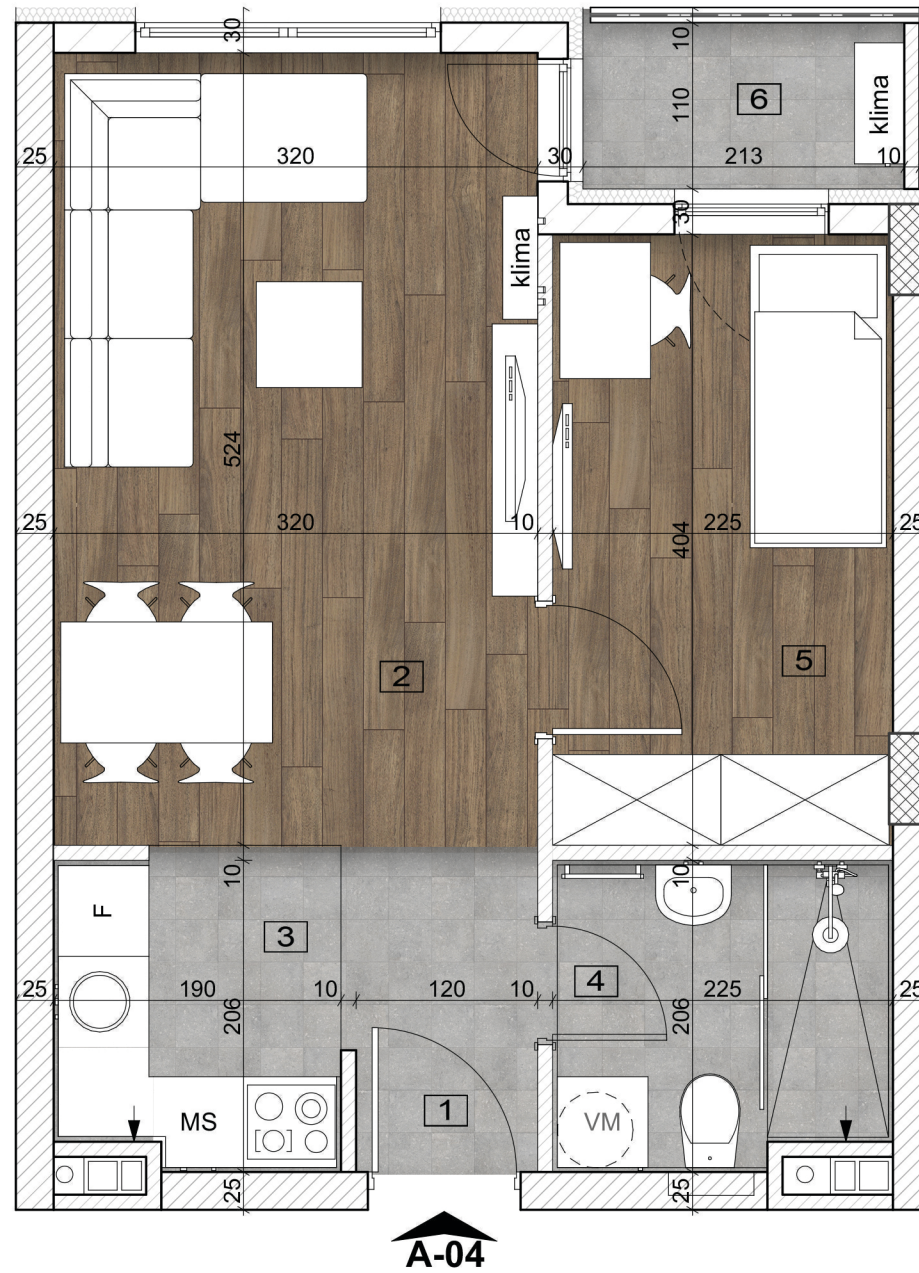

WEST GARDEN

RESIDENCE

Investitor: DOO "DAMA GRADNJA", Novi Sad
 Objekat: STAMBENI KOMPLEKS,
 SPRATNOST Po2+Po1+Pr+8
 Lokacija: Kat. Parcela: 8019 K.O. Novi Sad II

LAMELA A

38.09 m²

OBRAČUN POVRŠINA					
br.	Prostorija	Površina	P red 3%	Pod	
L-A Stan 04					
01	Hodnik	2.73	2.65	Plocice ...	
02	Dnevni boravak...	16.77	16.26	Parket..	
03	Kuhinja	3.90	3.78	Plocice ...	
04	Kupatilo	4.47	4.34	Plocice ...	
05	Spavaca soba	9.06	8.79	Parket..	
06	Terasa	2.34	2.27	Parket..	
		39.27 m²	38.09 m²		

POZICIJA LAMELE

SPRAT	1	2	3	4	5	6	7	8
STAN	04	11	18	25	32	39	46	53